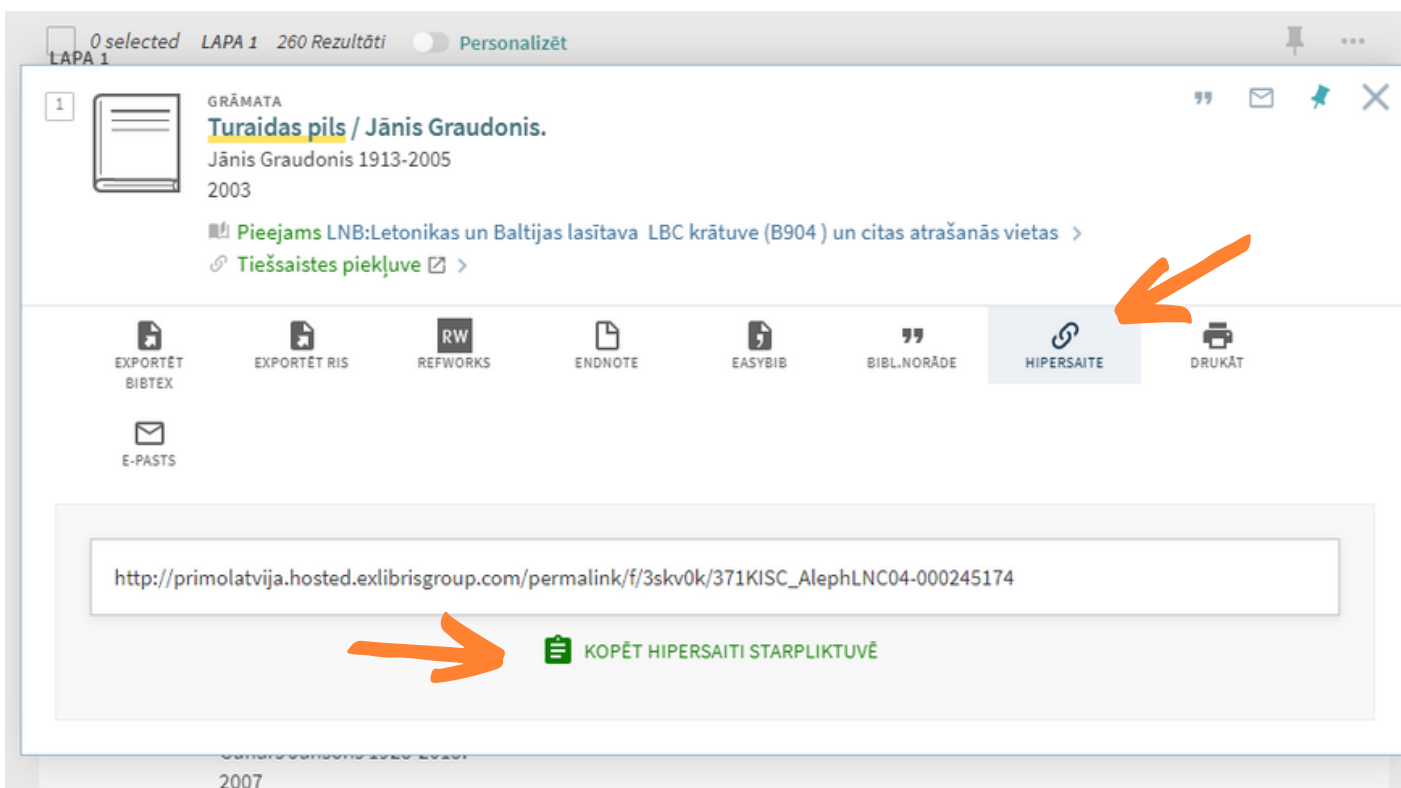

Darbības ar rezultātiem 4/5

Hipersaite uz rezultātu

Lai ātrāk piekļūtu konkrētam rezultātam, izmanto **speciāli izveidoto hipersaiti!**

Šī hipersaite **būs derīga** arī pēc sistēmas izmaiņām PRIMO meklētāja funkcionalitātē.